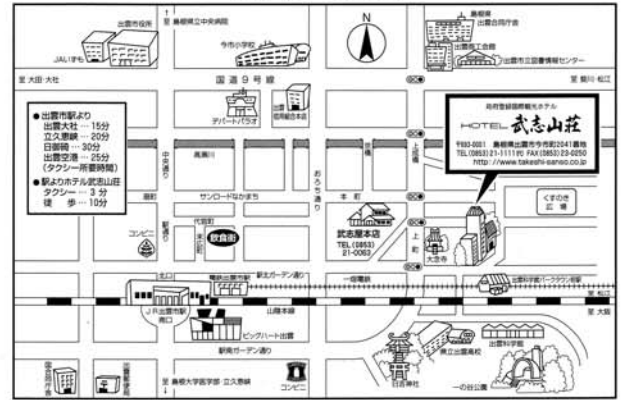

5F

4F

3F

2F

1F

HOTEL 武志山荘 平面図

〒693-0001 島根県出雲市今市町2041番地 ☎(0853) 21-1111(代)
<http://www.takeshi-sanso.co.jp>

交通のご案内

別館 幽松庵

別館 竹深亭