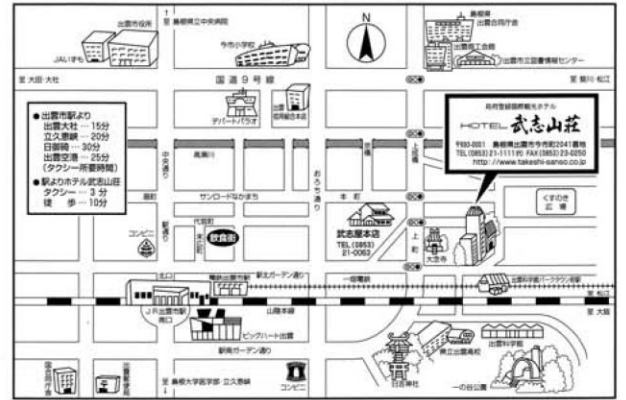

5F

4F

3F

2F

1F

HOTEL 武志山荘 平面図

〒693-0001 島根県出雲市今市町2041番地 ☎(0853) 21-1111(代)
<http://www.takeshi-sanso.co.jp>

交通のご案内

別館 幽松庵

別館 竹深亭