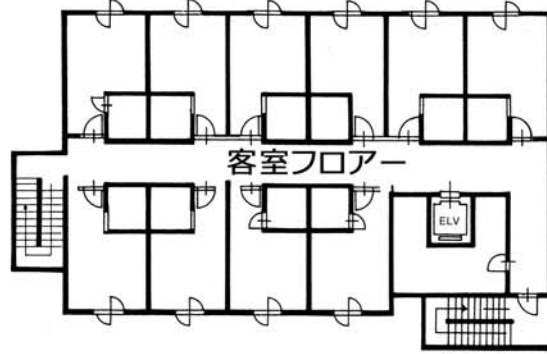

5F

4F

3F

2F

1F

HOTEL 武志山荘 平面図

〒693-0001 島根県出雲市今市町2041番地 ☎(0853) 21-1111(代)
<http://www.takeshi-sanso.co.jp>

交通のご案内

別館 幽松庵

別館 竹深亭