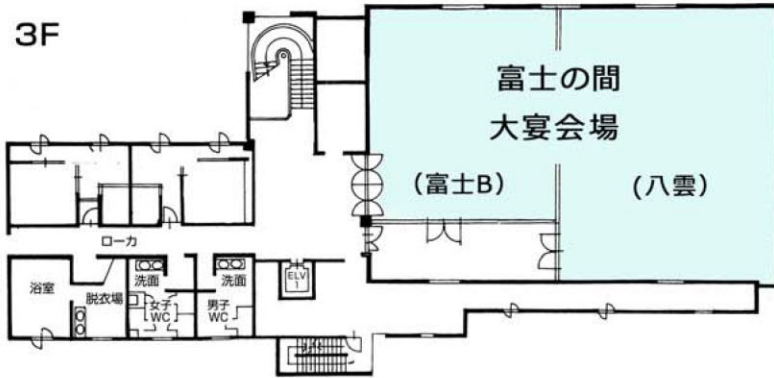

5F

4F

3F

2F

1F

HOTEL 武志山荘 平面図

〒693-0001 島根県出雲市今市町2041番地 ☎(0853) 21-1111(代)
<http://www.takeshi-sanso.co.jp>

交通のご案内