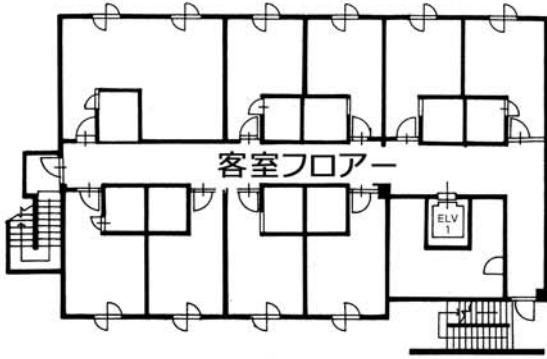

5F

4F

3F

2F

1F

HOTEL 武志山荘 平面図

〒693-0001 島根県出雲市今市町2041番地 ☎(0853) 21-1111(代)
<http://www.takeshi-sanso.co.jp>

交通のご案内