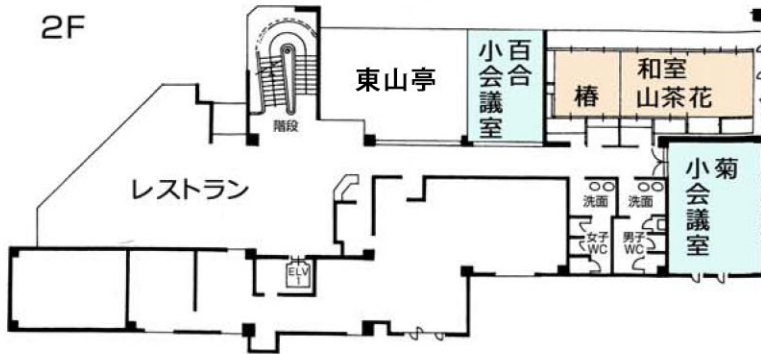

5F

4F

3F

2F

1F

HOTEL 武志山荘 平面図

〒693-0001 島根県出雲市今市町2041番地 ☎(0853) 21-1111(代)
<http://www.takeshi-sanso.co.jp>

交通のご案内

別館 幽松庵

別館 竹深亭