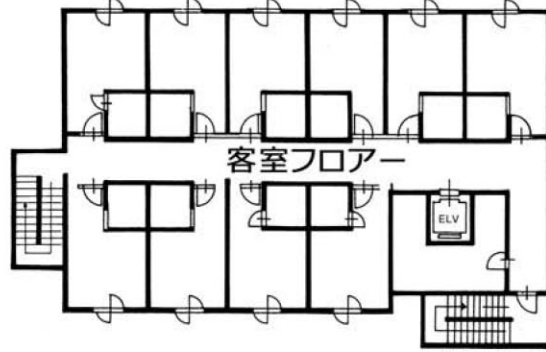

5F

4F

3F

2F

1F

HOTEL 武志山荘 平面図

〒693-0001 島根県出雲市今市町2041番地 ☎(0853) 21-1111(代)
<http://www.takeshi-sanso.co.jp>

交通のご案内

別館 幽松庵

別館 竹深亭