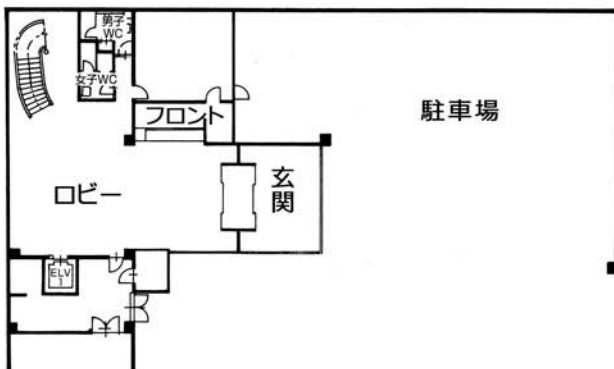

5F

4F

3F

2F

1F

HOTEL 武志山荘 平面図

〒693-0001 島根県出雲市今市町2041番地 ☎(0853) 21-1111(代)
<http://www.takeshi-sanso.co.jp>

交通のご案内