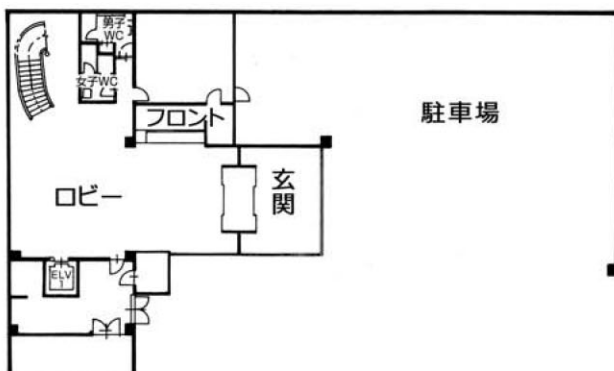

5F

4F

3F

2F

1F

HOTEL 武志山荘 平面図

〒693-0001 島根県出雲市今市町2041番地 ☎(0853) 21-1111(代)
<http://www.takeshi-sanso.co.jp>

交通のご案内