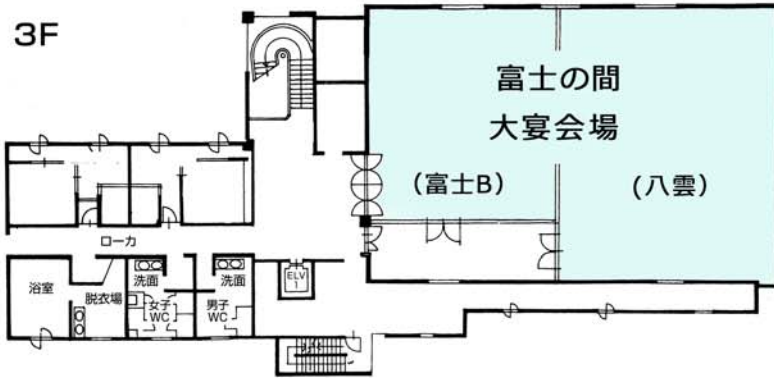

5F

4F

3F

2F

1F

HOTEL 武志山荘 平面図

〒693-0001 島根県出雲市今市町2041番地 ☎(0853) 21-1111(代)
<http://www.takeshi-sanso.co.jp>

交通のご案内