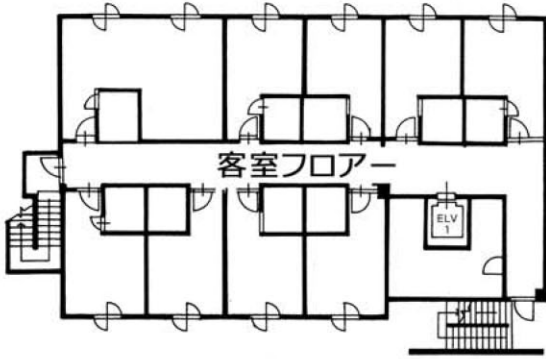

5F

4F

3F

2F

1F

HOTEL 武志山荘 平面図

〒693-0001 島根県出雲市今市町2041番地 ☎(0853) 21-1111(代)
<http://www.takeshi-sanso.co.jp>

交通のご案内