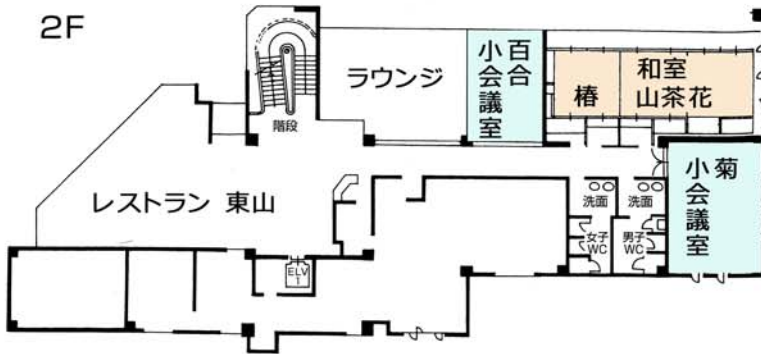

5F

4F

3F

2F

1F

HOTEL 武志山荘 平面図

〒693-0001 島根県出雲市今市町2041番地 ☎(0853) 21-1111(代)
<http://www.takeshi-sanso.co.jp>

交通のご案内

別館 幽松庵

別館 竹深亭