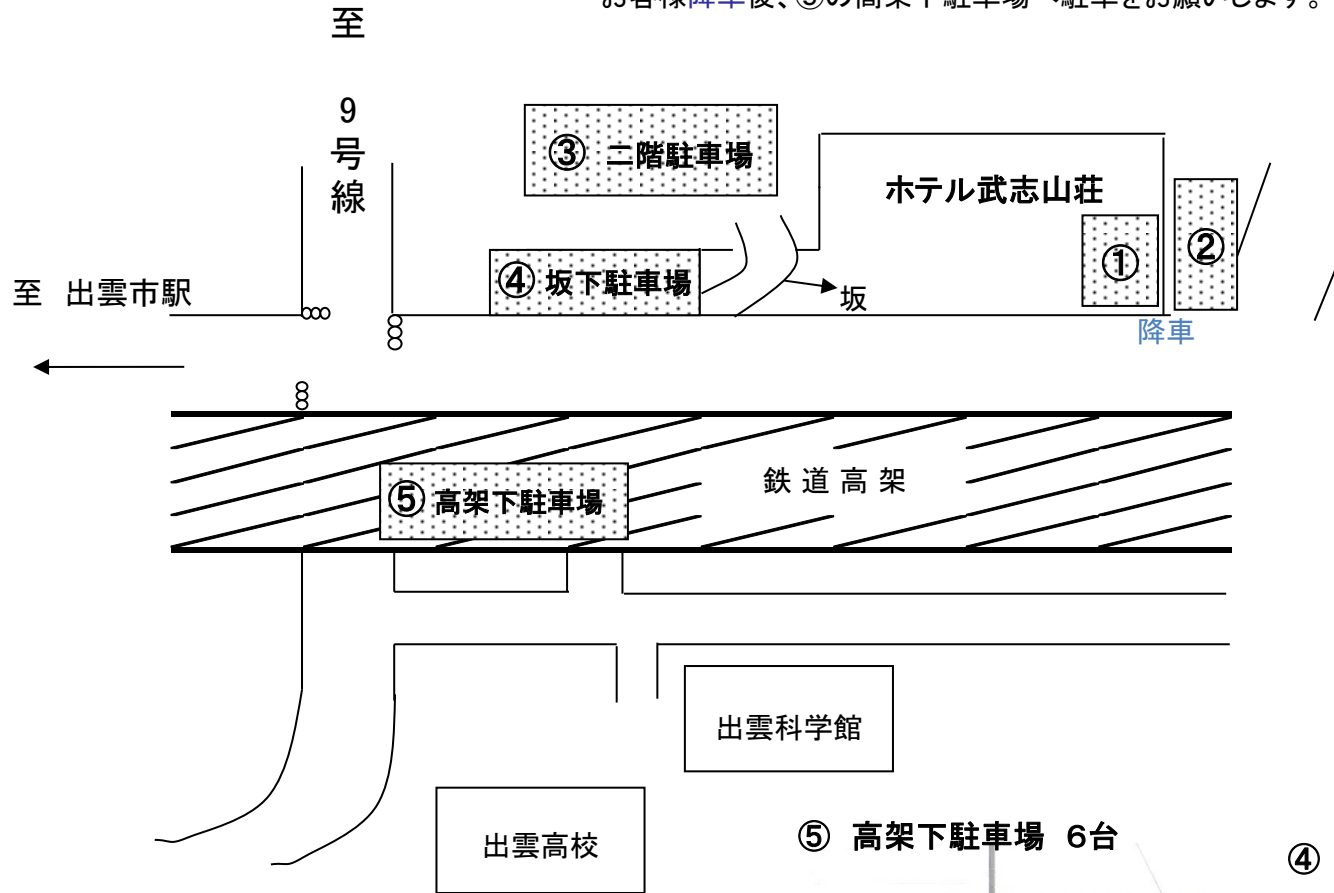

ホテル武志山荘 駐車場 御案内

※バス・トラック等、大型車は①・③には駐車できません。
 お客様降車後、⑤の高架下駐車場へ駐車をお願いします。

① フロント前駐車場 12台

② フロント下駐車場 8台

③ 二階駐車場 20台

⑤ 高架下駐車場 6台

④ 坂下駐車場 9台