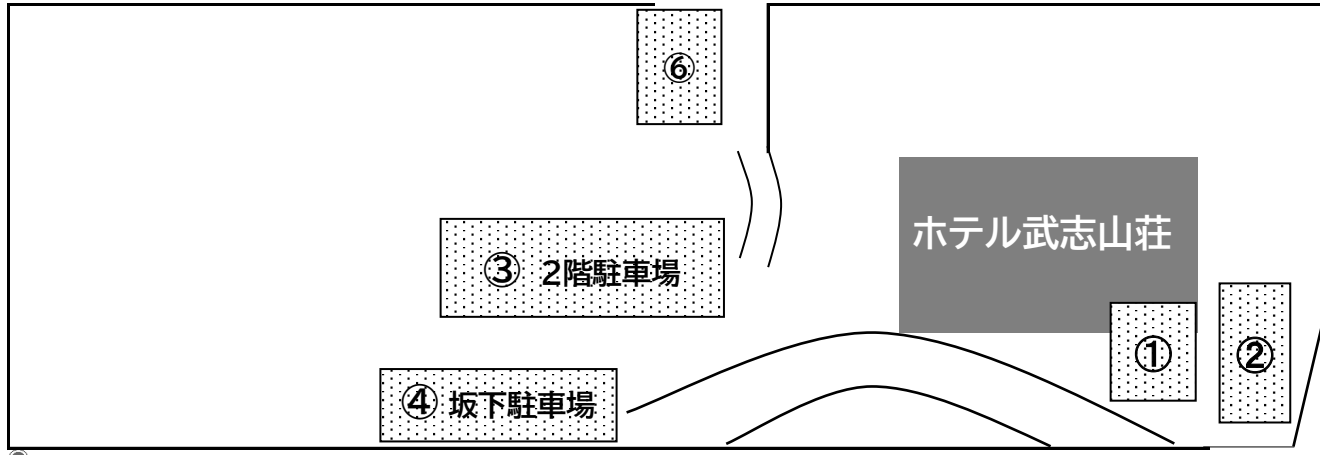

ホテル武志山荘 駐車場

バス・トラック等 大型車は①・③・⑥には駐車できません

↑
至
9
号
線

← 至 出雲市駅

鉄道高架

出雲科学館

出雲高校

① フロント前駐車場 12台

※ お車の鍵をフロントにお預けください

② フロント下駐車場 8台

③ 2階駐車場 20台

④ 坂下駐車場 9台

⑥ 北口側駐車場 5台

⑤ 高架下駐車場 6台